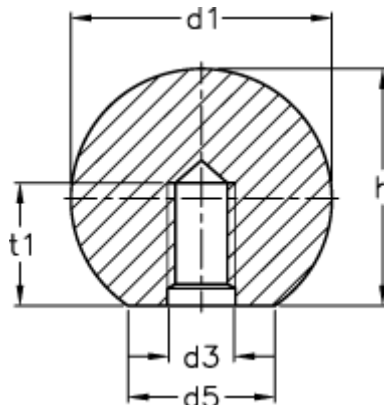

Article number: 20126468RT

Description: E+G Ball knob DIN 319-KU-50-M12-C-RT

Measures

d1	= 50
d3	= M12
d5	= 27
h	= 46.0
t1 min.	= 21.0